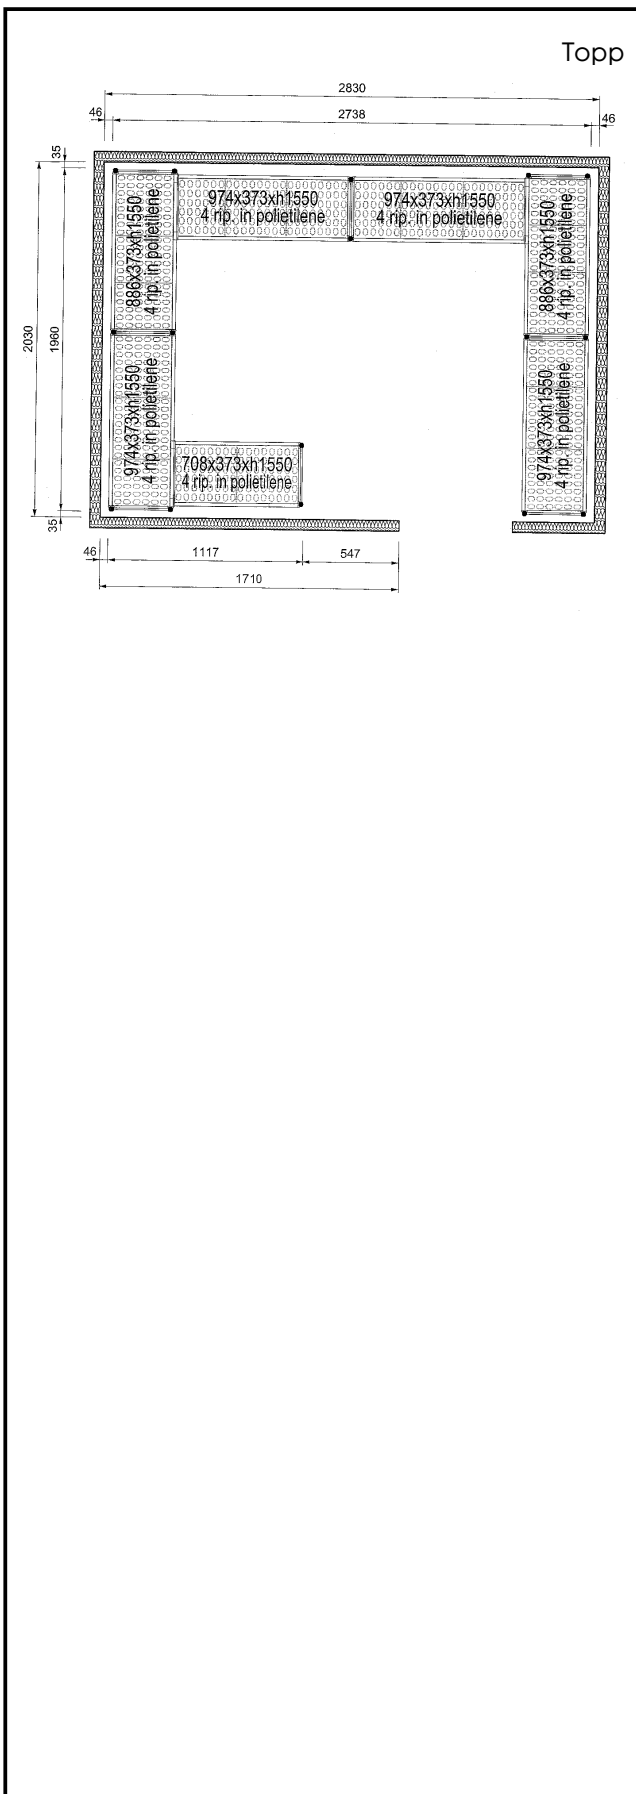

Kort specifikation

Pos. _____

Hyllor för hörnplacering längs sidorna av kylrummet (2830x2030 mm).

4 hyllnivåer

Plasthyllor med 373mm djup

Aluminiumstegar (20 micron) med 1550 mm höjd

Justerbara fötter

Maxvikt 4000kg

Viktig information

External dimensions, length

137106 (CRS2820)	1117-1960-2738-1960 mm
Yttermått, djup	373 mm
Yttermått, höjd	1550 mm
Max kapacitetvikt:	4000 kg
Nettovikt:	108 kg